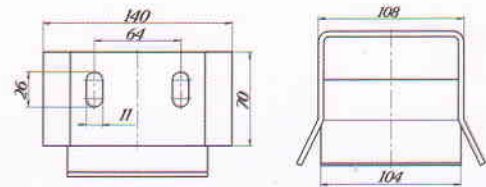

- Уловлювач
- Catcher
- Уловитель