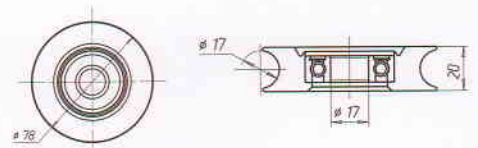

► 1421

- Уловлювач 2A
- Catcher 2A
- Уловитель 2A

► 1320

- Обмежувач №2
- Limiter №2
- Ограничитель №2

Комплектуючі для виготовлення консольних, розпашних, підвісних воріт та хвірток

▶ 2320ц

- Омега-20 (оцинкований)
- Omega-20 (galvanized)
- Омега-20 (оцинкованный)