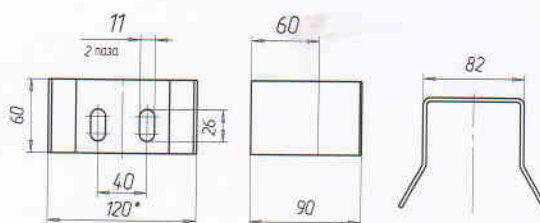

- Уловлювач 2 А
- Cather 2 А
- Уловитель 2 А