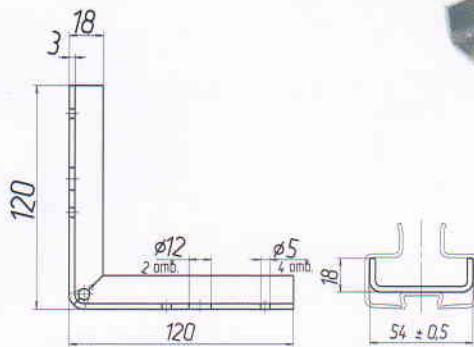

Комплектуючі для виготовлення консольних, розпашних, підвісних воріт та хвірток

► 2315

- Куточок Омега-20
- Corner Omega-20
- Уголок Омега-20

► 2325

- Куточок Омега-40
- Corner Omega-40
- Уголок Омега-40

► 2322

- Накладка для Омега-20
- Onlay for Omega-20
- Накладка для Омега-20

► 2311

- Накладка для омега-40
- Onlay for Omega-40
- Накладка для омега-40