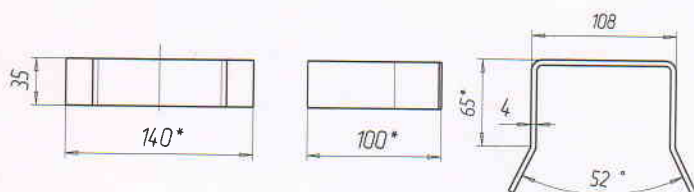

►1412

- Уловлювач Б
- Cather В
- Уловитель Б