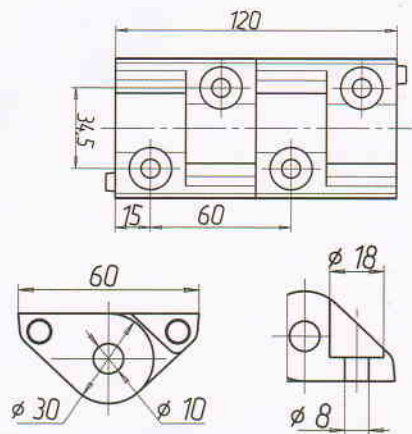

- Петля полімерна 4х, 6ти, 8ми ланкова
- Loop polymer 4, 6ti, 8 (team leader)
- Петля полімерная 4х, 6ти, 8ми звеньевая