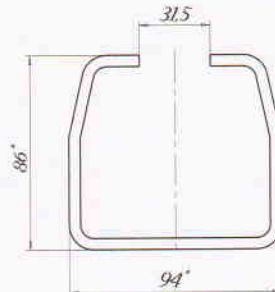

- Напрямна велика
- Guide big
- Направляющая большая