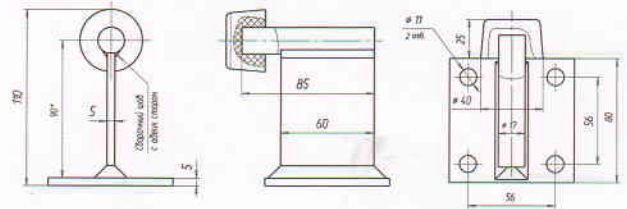

Додаткові комплектуючі

► 4107

- Стопор А
- Stopper A
- Стопор А

► 4108

- Стопор Б
- Stopper B
- Стопор Б

► 4243

- Стопор Д
- Stopper D
- Стопор Д

► 3123, 3124

- Упор для воріт
- Stop for the gate
- Упор для ворот