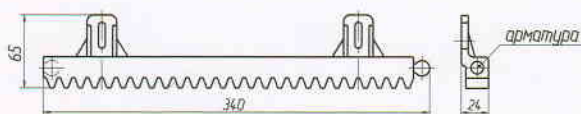

- Рейка полімерна тип 1
- Nylon rack for gates type 1
- Рейка полимерная тип 1