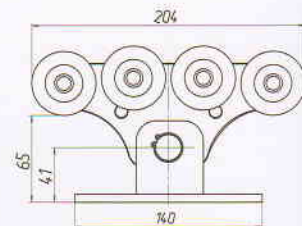

Art. 1420 уловлювач №2 - 1шт.

Art. 1320 обмежувач №2 - 1шт.

Art. 1520 кінцевий ролик №2 - 1шт.

Art. 1620 заглушка мала - 2шт.

► 1200

- Напрямна мала
- Guide small
- Направляющая малая

► 1220

- Каретка несуча №2
- The carriage carrying №2
- Каретка несущая №2

► 1320

- Обмежувач №2
- Limiter №2
- Ограничитель №2

► 1420

- Уловлювач №2
- Catcher №2
- Уловитель №2

► 1520

- Кінцевий ролик №2
- Support wheel nylon №2
- Концевой ролик №2

► 1620

- Заглушка мала
- Nylon caps small
- Заглушка малая