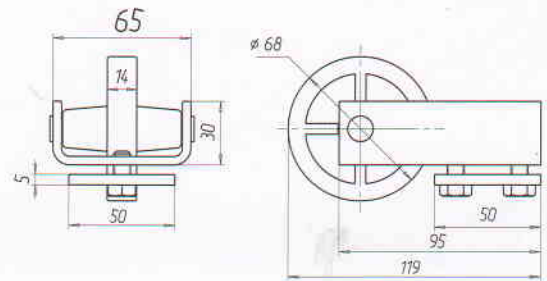

- Кінцевий ролик
- Support wheel nylon
- Концевой ролик