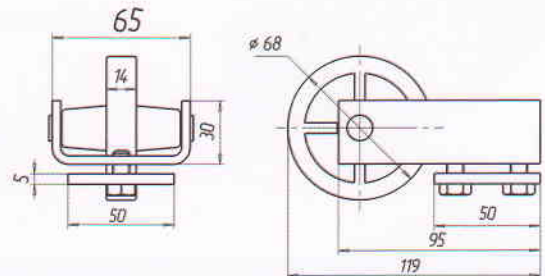

- Кінцевий ролик
- Support wheel nylon
- Концевой ролик