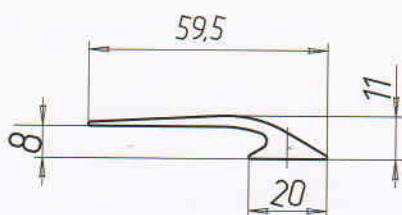

Комплектуючі для виготовлення консольних, розпашних, підвісних воріт та хвірток

► 2326

- Ущільнювач Б
- Rubber sealant B
- Уплотнитель Б

► 2329

- Ущільнювач Y
- Rubber sealant Y
- Уплотнитель Y

► 2327

- Ущільнювач H
- Rubber sealant H
- Уплотнитель H

► 2324

- Ущільнювач T
- Rubber sealant T
- Уплотнитель T