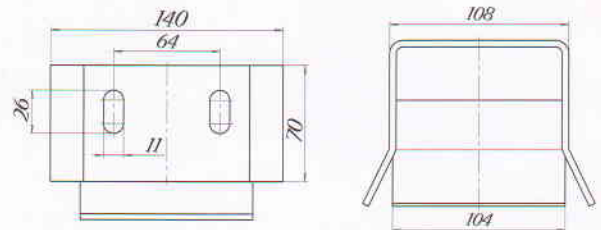

- Уловлювач
- Catcher
- Уловитель