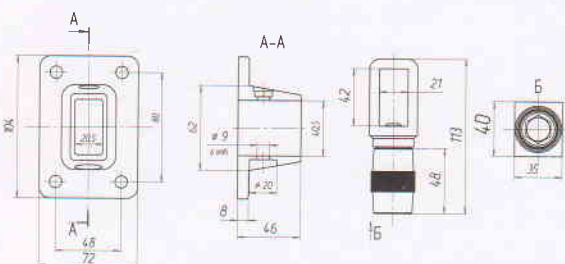

- Регулювальна опора
- Adjusting support
- Регулировочная опора

► 4244

- Стяжка
- Coupling rod
- Стяжка

Додаткові комплектуючі

► 2330

- С-профіль
- C-profile
- С-профиль

► 4249

- Куточок для секційних воріт
- Corner for sectional doors
- Уголок для секционных ворот

► 0022

- Рамний профіль
- Frame profile
- Рамный профиль

► 4144

- Кронштейн-повзун 20x40
- Slider bracket 20x40
- Кронштейн-ползун 20x40

► 3640

- Обмежувач міні
- Limiting mini
- Ограничитель мини