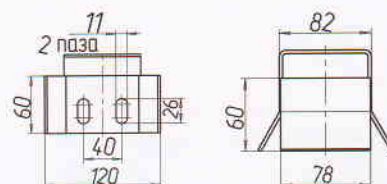

► 1320

- Обмежувач №2
- Limiter №2
- Ограничитель №2

► 1420

- Уловлювач №2
- Catcher №2
- Уловитель №2

► 1520

- Кінцевий ролик №2
- Support wheel nylon №2
- Концевой ролик №2

► 1620

- Заглушка мала
- Nylon caps small
- Заглушка малая