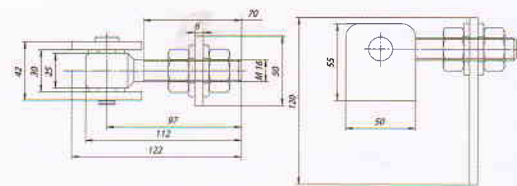

Додаткові комплектуючі

► 3401, 3402, 3403

- Петля полімерна 4х, 6ти, 8ми ланкова
- Loop polymer 4, 6ti, 8 (team leader)
- Петля полімерная 4х, 6ти, 8ми звеньевая

► 4250

- Петля металева з пластиною
- Metal hinge with plate
- Петля металлическая с пластиной