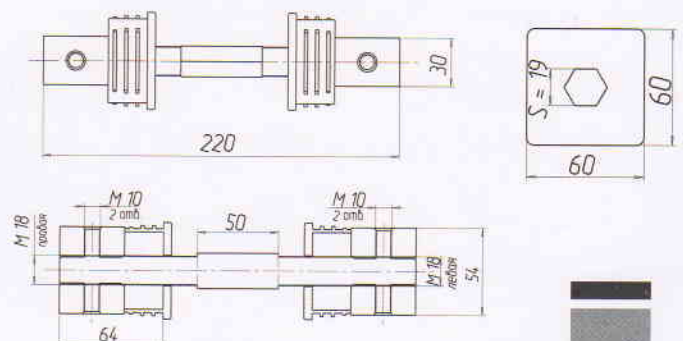

- Регулювальна опора
- Adjusting support
- Регулировочная опора

► 4244

- Стяжка
- Coupling rod
- Стяжка

Додаткові комплектуючі

► 2330

- С-профіль
- C-profile
- С-профиль

► 4249

- Куточок для секційних воріт
- Corner for sectional doors
- Уголок для секционных ворот