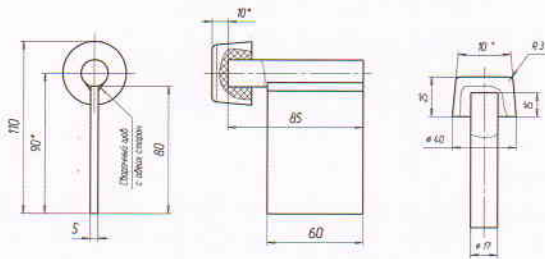

► 2201

- Рейка полімерна тип 1
- Nylon rack for gates type 1
- Рейка полимерная тип 1

► 2202

- Рейка полімерна тип 2
- Nylon rack for gates type 2
- Рейка полимерная тип 2

Додаткові комплектуючі

► 4107

- Стопор А
- Stopper A
- Стопор А