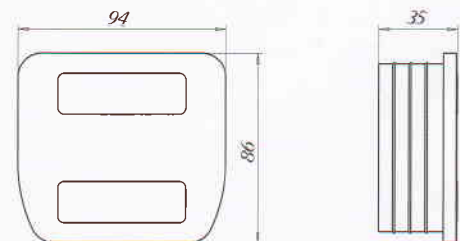

- Заглушка велика
- Nylon caps big
- Заглушка большая