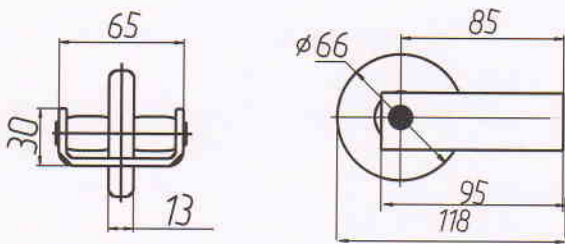

- Кінцевий ролик М
- Support wheel M
- Концевой ролик М