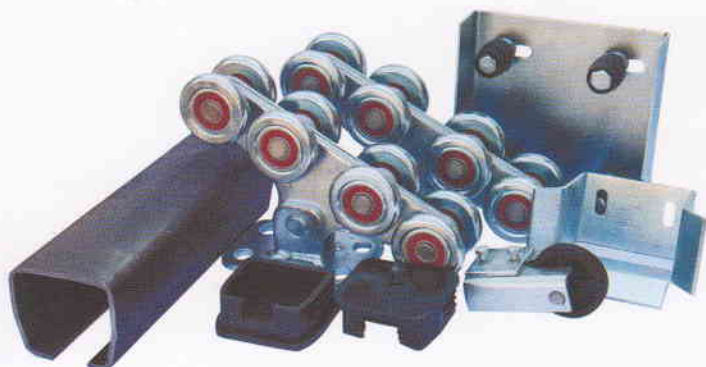

«Консольный комплект №1»

ДЛЯ ВОРИТ ВАГОЮ ДО 800кг ТА ШИРИНОЮ ПРОЇЗДУ ДО 10м*

*Комплектація може змінюватися по бажанню замовника.

► СКЛАД КОМПЛЕКТУ:

Art. 1100 напрямна велика - 6м

Art. 1240 каретка несуча - 2шт.