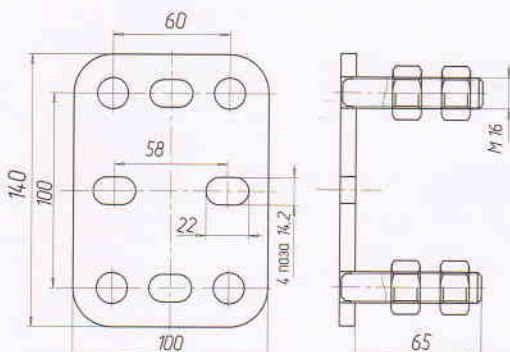

- Регулювальна опора
- Adjusting support
- Регулировочная опора

► 4244

- Стяжка
- Coupling rod
- Стяжка

Додаткові комплектуючі

► 2330

- С-профіль
- C-profile
- С-профиль

► 4249

- Куточок для секційних воріт
- Corner for sectional doors
- Уголок для секционных ворот